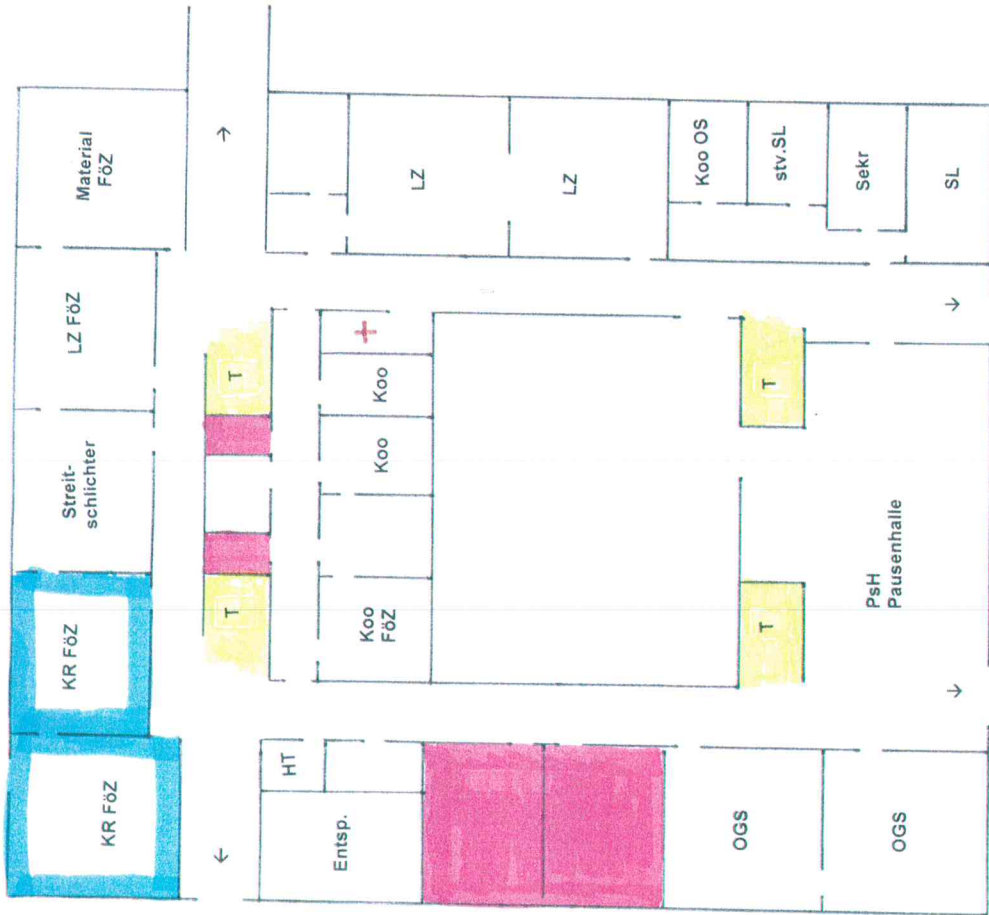

B0

B0 = Gebäudeteil
= Erdgeschoss

- SL = Schulleitung
- Sekr = Sekretariat
- stv.SL = stellvertretende Schulleitung
- Koo OS = Koordination Oberstufe
- Koo = Koordination
- LZ = Lehrerzimmer
- Kopie = Kopierraum
- OGS = Offene GanztagsSchule
- Entsp. = Entspannungsraum
- KR FöZ = Klassenraum Förderzentrum
- +
- = Krankenzimmer

- Gelb = T = Treppe
- = (Not-)Ausgang
- Rot = WC

B1

B1 = Gebäudeteil
= erster Stock